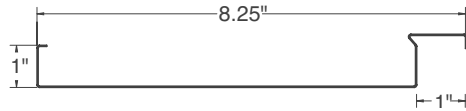

INSIDEOUT[®] UNDERDECKING

ALUMINUM

SPECIALTY GRADE

10' PANEL

12' PANEL

14' PANEL

16' PANEL

Thickness	.024							
Finish	Q800 TuffTech™							
SKU	UDC10_	UDC4PC10_	UDC12_	UDC4PC12_	UDC14_	UDC4PC14_	UDC16_	UDC4PC16_
Solid Colors								
Black 518		•		•		•		•
Brown 502		•		•		•		•
Champagne 827		•		•		•		•
Clay 807		•		•		•		•
Pewter 805		•		•		•		•
Sandy Beige 177		•		•		•		•
White 280		•		•		•		•
Wineberry 604		•		•		•		•
Woodgrain Colors								
Dark Mahogany 946		•		•		•		•
Karri 943		•		•		•		•
Light Cherry 947		•		•		•		•
Medium Teak 948		•		•		•		•
Rock Maple 949		•		•		•		•
	12 pc./10' ctn. 20 carton/pallet 10 pallet/truck	4 pc./10' ctn. -	12 pc./12' ctn. 20 carton/pallet 8 pallet/truck	4 pc./12' ctn. -	12 pc./14' ctn. 20 carton/pallet 6 pallet/truck	4 pc./14' ctn. -	12 pc./16' ctn. 20 carton/pallet 6 pallet/truck	4 pc./16' ctn. -